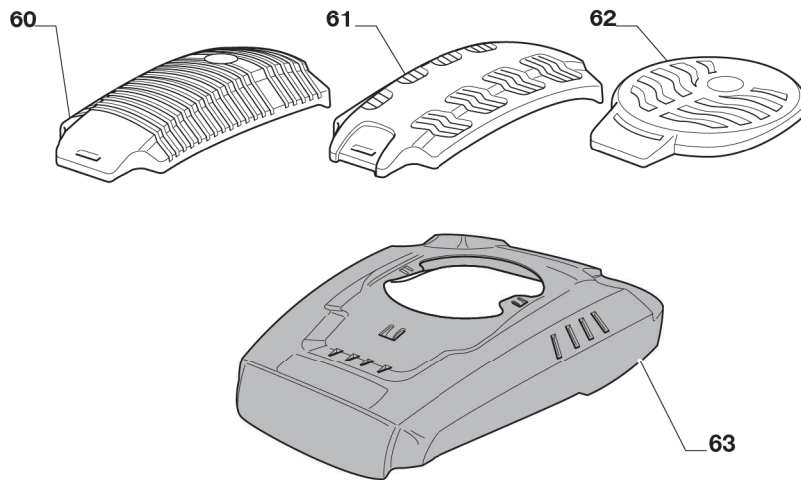

N.	CODE	Q.TY	DESCRIZIONE	DESCRIPTION	DESCRIPTION	BESCHREIBUNG
60	22055452/0	1	CAPPOTTINA	COVER	CAPOT	HAUBE
61	22055450/0	1	CAPPOTTINA	COVER	CAPOT	HAUBE
62	22055439/0	1	CAPPOTTINA	COVER	CAPOT	HAUBE
63	322055463/1	1	CAPPOTTINA	COVER	CAPOT	HAUBE
100	118550409/0	1	MOTORE COMPLETO	ENGINE ASSEMBLED	MOTEUR COMPLETE	MOTOR KOMPLETT