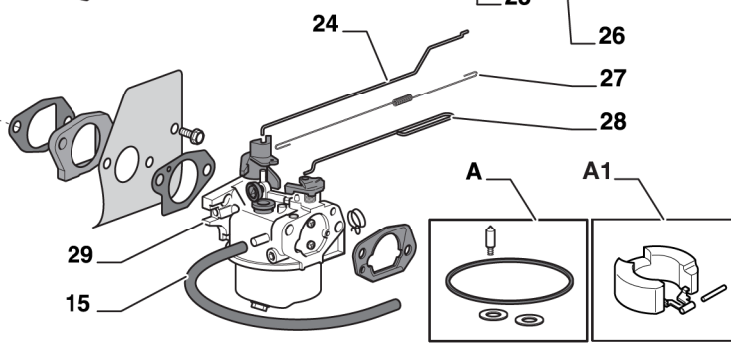

WBE0701-T

160 cc

2009

402.0

1 / 6

N.	CODE	Q.TY	DESCRIZIONE	DESCRIPTION	DESCRIPTION	BESCHREIBUNG
1	118550276/0	1	ASS. AVVIATORE	STARTER ASSY	DÉMARREUR	SET STARTER
2	118550336/0	1	DADO	NUT	ECROU	MUTTER
3	118550335/0	1	COPPA AVVIAMENTO	STARTER CUP	COUPE DÉMARREUR	STARTERGEHÄUSE
4	118550254/0	1	VENTOLA VOLANO	FLYWHEEL FAN	VENTILATEUR	GEBLÄSE
5	118550391/0	1	ASS. VOLANO C/MASSE	FLYWHEEL ASS.Y	ENS. VOLANT	SCHWUNGRAD MAGNET
6	118550301/0	1	PRIGIONIERO	STUD BOLT	PRISONNIER	STIFTSCHRAUBE
7	118550255/0	1	BOBINA ELETTRONICA	ELETTRONIC COIL	BOBINE ÉLECTRONIQUE	ELEKTRONIKSPULE
9	118550274/0	1	IMPUGNATURA AVVIAMENTO	STARTER HANDLE	POIGNEE DEMARREUR	ANLASSERGRIFF
10	118550275/0	1	KIT AGGANCI AVVIATORE	STARTER PAWL SET	KIT ACCROCHAGE DEMARREUR	ANLASSER-EINSPANNSATZ
11	118550258/1	1	ASS. FILTRO ARIA	AIR CLEANER ASSY	ENS. FILTRE A AIR	LUFTFILTER
12	118550378/0	1	ASS. GUARNIZIONE SFIATO OLIO	GASKET ASSY	ENS. GARNITURES	SATZ DICHTUNGEN
13A	118550399/0	1	MICRO INTERRUTTORE	MICRO	MICRO	MIKRO
14	118550302/0	2	PRIGIONIERO	STUD BOLT	PRISONNIER	STIFTSCHRAUBE
15	118550340/0	1	TUBO CARBURANTE	FUEL PIPE	CONDUITE COMBUSTIBLE	KRAFTSTOFFLEITUNG
16	118550398/0	1	COMANDO ACCELERATORE	REMOTE CONTROL ASSY	COMAND DU ACCELERATEUR	GASGESTANGE
17	118550298/0	2	PRIGIONIERO	STUD BOLT	PRISONNIER	STIFTSCHRAUBE
18	118550339/0	1	TAPPO SERBATOIO	FUEL CAP	BOUCHON RESERVOIR	TANKEINFÜLLSTOPFEN
19	118550314/0	1	FILTRO CARBURANTE	FUEL FILTER	FILTRE CARBURANT	TREIBSTOFFFILTER
20	118550316/0	1	SERBATOIO	TANK	RESERVOIR	TANK
21	118550257/0	1	ELEMENTO FILTRANTE	AIR FILTER	ELEMENT FILTRANT	FILTERELEMENT
21A	118550396/0	1	COPERCHIO FILTRO ARIA	AIR CLEANER COVER	COUVERCLE FILTRE AIR	LUFTFILTERDECKEL
22	118550337/0	1	FERMAGLIO CAVO	CASING CLAMP	BOUCLE CABLE	KABELKLEMME
23	118550338/0	1	VITE	SCREW	VIS	SCHRAUBE
24	118550397/0	1	ASTINA ACCELERATORE	GOVERNOR LINK	LIEN DE GOUVERNEUR	REGLERZUGSTANGE
25	118550260/0	1	MOLLA	SPRING	RESSORT	FEDER
26	118550266/0	1	LEVA COMANDO ACC.	ARM GOVERNOR ASSY	ENS. GOUVERNEUR LEVIER	HEBEL
27	118550263/0	1	MOLLA	SPRING	RESSORT	FEDER
28	118550264/0	1	LEVA COMANDO ARIA	CHOKE CONTROL ROD	LEVIER AIR	CHOKERHEBEL
29	118550251/0	1	CARBURATORE	CARBURETTOR	CARBURATEUR	VERGASER
30	118550315/0	1	PRIGIONIERO	STUD BOLT	PRISONNIER	STIFTSCHRAUBE
A	118550389/0	1	KIT RIPARAZIONE	KIT REPAIR	KIT RÉPARATION	SATZ REPARATUR
A1	118550388/0	1	GALLEGGIANTE	FLOAT CARBURETOR	FLOTTEUR	SCHWIMMER
B	118550248/0	1	ASS. GURANIZIONI CARBURATORE	GASKET CARBURETTOR ASSY	ENS. GARNITURES CARBURATEUR	SATZ DICHTUNGEN FÜR VERGASER