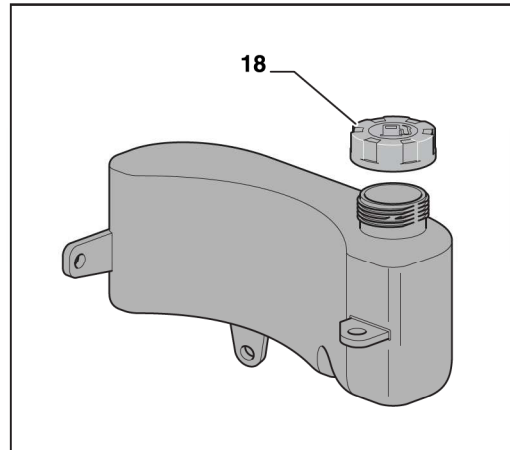

WBE0701-T

160 cc

2009

402.0

1 / 6

N.	CODE	Q.TY	DESCRIZIONE	DESCRIPTION	DESCRIPTION	BESCHREIBUNG
1	118550276/0	1	ASS. AVVIATORE	STARTER ASSY	DÉMARREUR	SET STARTER
2	118550336/0	1	DADO	NUT	ECROU	MUTTER
3	118550335/0	1	COPPA AVVIAMENTO	STARTER CUP	COUPE DÉMARREUR	STARTERGEHÄUSE
4	118550254/0	1	VENTOLA VOLANO	FLYWHEEL FAN	VENTILATEUR	GEBLÄSE
5	118550391/0	1	ASS. VOLANO C/MASSE	FLYWHEEL ASS.Y	ENS. VOLANT	SCHWUNGRAD MAGNET
6	118550301/0	1	PRIGIONIERO	STUD BOLT	PRISONNIER	STIFTSCHRAUBE
7	118550255/0	1	BOBINA ELETTRONICA	ELETTRONIC COIL	BOBINE ÉLECTRONIQUE	ELEKTRONIKSPULE
9	118550274/0	1	IMPUGNATURA AVVIAMENTO	STARTER HANDLE	POIGNEE DEMARREUR	ANLASSERGRIFF
10	118550275/0	1	KIT AGGANCI AVVIATORE	STARTER PAWL SET	KIT ACCROCHAGE DEMARREUR	ANLASSER-EINSPANNSATZ
11	118550258/1	1	ASS. FILTRO ARIA	AIR CLEANER ASSY	ENS. FILTRE A AIR	LUFTFILTER
12	118550378/0	1	ASS. GUARNIZIONE SFIATO OLIO	GASKET ASSY	ENS. GARNITURES	SATZ DICHTUNGEN
13A	118550399/0	1	MICRO INTERRUTTORE	MICRO	MICRO	MIKRO
14	118550302/0	2	PRIGIONIERO	STUD BOLT	PRISONNIER	STIFTSCHRAUBE
15	118550340/0	1	TUBO CARBURANTE	FUEL PIPE	CONDUITE COMBUSTIBLE	KRAFTSTOFFLEITUNG
16	118550398/0	1	COMANDO ACCELERATORE	REMOTE CONTROL ASSY	COMAND DU ACCELERATEUR	GASGESTANGE
17	118550298/0	2	PRIGIONIERO	STUD BOLT	PRISONNIER	STIFTSCHRAUBE
18	118550339/0	1	TAPPO SERBATOIO	FUEL CAP	BOUCHON RESERVOIR	TANKEINFÜLLSTOPFEN
19	118550314/0	1	FILTRO CARBURANTE	FUEL FILTER	FILTRE CARBURANT	TREIBSTOFFFILTER
20	118550316/0	1	SERBATOIO	TANK	RESERVOIR	TANK
21	118550257/0	1	ELEMENTO FILTRANTE	AIR FILTER	ELEMENT FILTRANT	FILTERELEMENT
21A	118550396/0	1	COPERCHIO FILTRO ARIA	AIR CLEANER COVER	COUVERCLE FILTRE AIR	LUFTFILTERDECKEL
22	118550337/0	1	FERMAGLIO CAVO	CASING CLAMP	BOUCLE CABLE	KABELKLEMME
23	118550338/0	1	VITE	SCREW	VIS	SCHRAUBE
24	118550397/0	1	ASTINA ACCELERATORE	GOVERNOR LINK	LIEN DE GOUVERNEUR	REGLERZUGSTANGE
25	118550260/0	1	MOLLA	SPRING	RESSORT	FEDER
26	118550266/0	1	LEVA COMANDO ACC.	ARM GOVERNOR ASSY	ENS. GOUVERNEUR LEVIER	HEBEL
27	118550263/0	1	MOLLA	SPRING	RESSORT	FEDER
28	118550264/0	1	LEVA COMANDO ARIA	CHOKE CONTROL ROD	LEVIER AIR	CHOKERHEBEL
29	118550251/0	1	CARBURATORE	CARBURETTOR	CARBURATEUR	VERGASER
30	118550315/0	1	PRIGIONIERO	STUD BOLT	PRISONNIER	STIFTSCHRAUBE
A	118550389/0	1	KIT RIPARAZIONE	KIT REPAIR	KIT RÉPARATION	SATZ REPARATUR
A1	118550388/0	1	GALLEGGIANTE	FLOAT CARBURETOR	FLOTTEUR	SCHWIMMER
B	118550248/0	1	ASS. GURANIZIONI CARBURATORE	GASKET CARBURETTOR ASSY	ENS. GARNITURES CARBURATEUR	SATZ DICHTUNGEN FÜR VERGASER