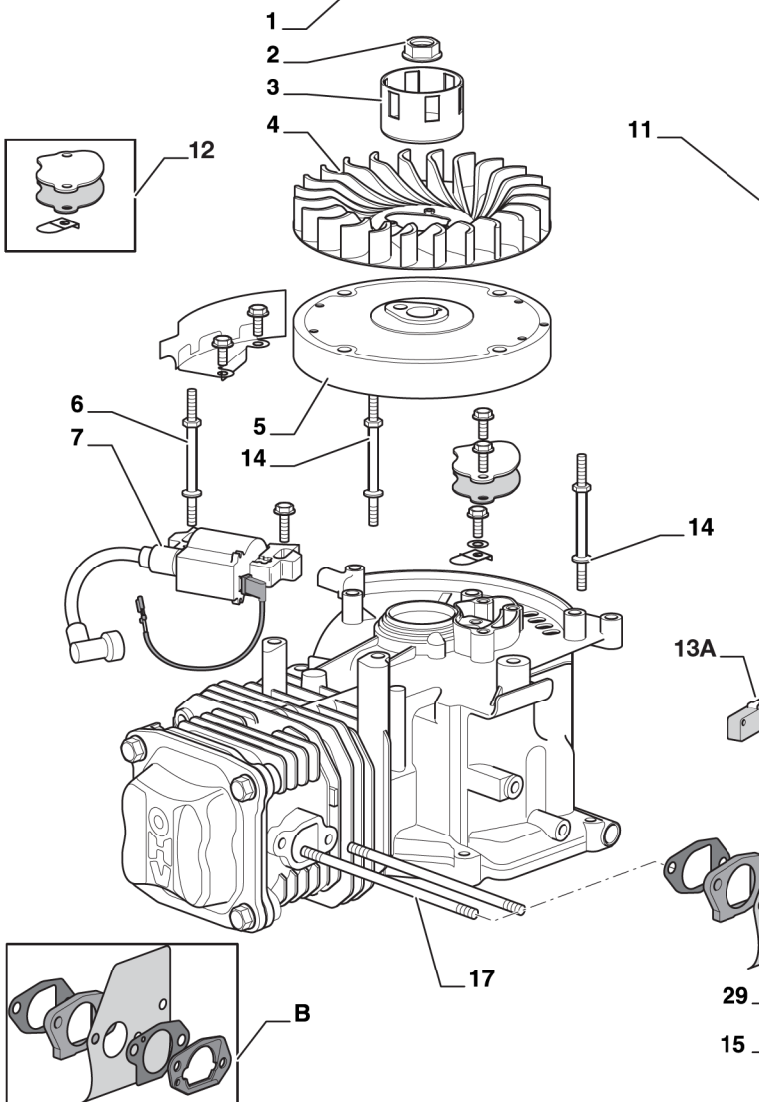

WBE0701-T

160 cc

2009

402.0

1 / 6

N.	CODE	Q.TY	DESCRIZIONE	DESCRIPTION	DESCRIPTION	BESCHREIBUNG
1	118550276/0	1	ASS. AVVIATORE	STARTER ASSY	DÉMARREUR	SET STARTER
2	118550336/0	1	DADO	NUT	ECROU	MUTTER
3	118550335/0	1	COPPA AVVIAMENTO	STARTER CUP	COUPE DÉMARREUR	STARTERGEHÄUSE
4	118550254/0	1	VENTOLA VOLANO	FLYWHEEL FAN	VENTILATEUR	GEBLÄSE
5	118550391/0	1	ASS. VOLANO C/MASSE	FLYWHEEL ASS.Y	ENS. VOLANT	SCHWUNGRAD MAGNET
6	118550301/0	1	PRIGIONIERO	STUD BOLT	PRISONNIER	STIFTSCHRAUBE
7	118550255/0	1	BOBINA ELETTRONICA	ELETTRONIC COIL	BOBINE ÉLECTRONIQUE	ELEKTRONIKSPULE
9	118550274/0	1	IMPUGNATURA AVVIAMENTO	STARTER HANDLE	POIGNEE DEMARREUR	ANLASSERGRIFF
10	118550275/0	1	KIT AGGANCI AVVIATORE	STARTER PAWL SET	KIT ACCROCHAGE DEMARREUR	ANLASSER-EINSPANNSATZ
11	118550258/1	1	ASS. FILTRO ARIA	AIR CLEANER ASSY	ENS. FILTRE A AIR	LUFTFILTER
12	118550378/0	1	ASS. GUARNIZIONE SFIATO OLIO	GASKET ASSY	ENS. GARNITURES	SATZ DICHTUNGEN
13A	118550399/0	1	MICRO INTERRUTTORE	MICRO	MICRO	MIKRO
14	118550302/0	2	PRIGIONIERO	STUD BOLT	PRISONNIER	STIFTSCHRAUBE
15	118550340/0	1	TUBO CARBURANTE	FUEL PIPE	CONDUITE COMBUSTIBLE	KRAFTSTOFFLEITUNG
16	118550398/0	1	COMANDO ACCELERATORE	REMOTE CONTROL ASSY	COMAND DU ACCELERATEUR	GASGESTANGE
17	118550298/0	2	PRIGIONIERO	STUD BOLT	PRISONNIER	STIFTSCHRAUBE
18	118550339/0	1	TAPPO SERBATOIO	FUEL CAP	BOUCHON RESERVOIR	TANKEINFÜLLSTOPFEN
19	118550314/0	1	FILTRO CARBURANTE	FUEL FILTER	FILTRE CARBURANT	TREIBSTOFFFILTER
20	118550316/0	1	SERBATOIO	TANK	RESERVOIR	TANK
21	118550257/0	1	ELEMENTO FILTRANTE	AIR FILTER	ELEMENT FILTRANT	FILTERELEMENT
21A	118550396/0	1	COPERCHIO FILTRO ARIA	AIR CLEANER COVER	COUVERCLE FILTRE AIR	LUFTFILTERDECKEL
22	118550337/0	1	FERMAGLIO CAVO	CASING CLAMP	BOUCLE CABLE	KABELKLEMME
23	118550338/0	1	VITE	SCREW	VIS	SCHRAUBE
24	118550397/0	1	ASTINA ACCELERATORE	GOVERNOR LINK	LIEN DE GOUVERNEUR	REGLERZUGSTANGE
25	118550260/0	1	MOLLA	SPRING	RESSORT	FEDER
26	118550266/0	1	LEVA COMANDO ACC.	ARM GOVERNOR ASSY	ENS. GOUVERNEUR LEVIER	HEBEL
27	118550263/0	1	MOLLA	SPRING	RESSORT	FEDER
28	118550264/0	1	LEVA COMANDO ARIA	CHOKE CONTROL ROD	LEVIER AIR	CHOKERHEBEL
29	118550251/0	1	CARBURATORE	CARBURETTOR	CARBURATEUR	VERGASER
30	118550315/0	1	PRIGIONIERO	STUD BOLT	PRISONNIER	STIFTSCHRAUBE
A	118550389/0	1	KIT RIPARAZIONE	KIT REPAIR	KIT RÉPARATION	SATZ REPARATUR
A1	118550388/0	1	GALLEGGIANTE	FLOAT CARBURETOR	FLOTTEUR	SCHWIMMER
B	118550248/0	1	ASS. GURANIZIONI CARBURATORE	GASKET CARBURETTOR ASSY	ENS. GARNITURES CARBURATEUR	SATZ DICHTUNGEN FÜR VERGASER