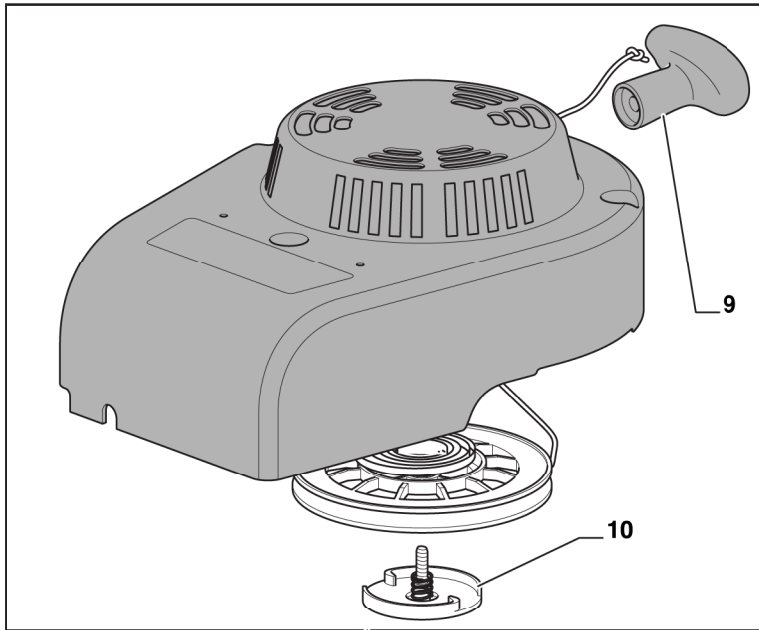

WBE0701-T

160 cc

2009

402.0

1 / 6

N.	CODE	Q.TY	DESCRIZIONE	DESCRIPTION	DESCRIPTION	BESCHREIBUNG
1	118550276/0	1	ASS. AVVIATORE	STARTER ASSY	DÉMARREUR	SET STARTER
2	118550336/0	1	DADO	NUT	ECROU	MUTTER
3	118550335/0	1	COPPA AVVIAMENTO	STARTER CUP	COUPE DÉMARREUR	STARTERGEHÄUSE
4	118550254/0	1	VENTOLA VOLANO	FLYWHEEL FAN	VENTILATEUR	GEBLÄSE
5	118550391/0	1	ASS. VOLANO C/MASSE	FLYWHEEL ASS.Y	ENS. VOLANT	SCHWUNGRAD MAGNET
6	118550301/0	1	PRIGIONIERO	STUD BOLT	PRISONNIER	STIFTSCHRAUBE
7	118550255/0	1	BOBINA ELETTRONICA	ELETTRONIC COIL	BOBINE ÉLECTRONIQUE	ELEKTRONIKSPULE
9	118550274/0	1	IMPUGNATURA AVVIAMENTO	STARTER HANDLE	POIGNEE DEMARREUR	ANLASSERGRIFF
10	118550275/0	1	KIT AGGANCI AVVIATORE	STARTER PAWL SET	KIT ACCROCHAGE DEMARREUR	ANLASSER-EINSPANNSATZ
11	118550258/1	1	ASS. FILTRO ARIA	AIR CLEANER ASSY	ENS. FILTRE A AIR	LUFTFILTER
12	118550378/0	1	ASS. GUARNIZIONE SFIATO OLIO	GASKET ASSY	ENS. GARNITURES	SATZ DICHTUNGEN
13A	118550399/0	1	MICRO INTERRUTTORE	MICRO	MICRO	MIKRO
14	118550302/0	2	PRIGIONIERO	STUD BOLT	PRISONNIER	STIFTSCHRAUBE
15	118550340/0	1	TUBO CARBURANTE	FUEL PIPE	CONDUITE COMBUSTIBLE	KRAFTSTOFFLEITUNG
16	118550398/0	1	COMANDO ACCELERATORE	REMOTE CONTROL ASSY	COMAND DU ACCELERATEUR	GASGESTANGE
17	118550298/0	2	PRIGIONIERO	STUD BOLT	PRISONNIER	STIFTSCHRAUBE
18	118550339/0	1	TAPPO SERBATOIO	FUEL CAP	BOUCHON RESERVOIR	TANKEINFÜLLSTOPFEN
19	118550314/0	1	FILTRO CARBURANTE	FUEL FILTER	FILTRE CARBURANT	TREIBSTOFFFILTER
20	118550316/0	1	SERBATOIO	TANK	RESERVOIR	TANK
21	118550257/0	1	ELEMENTO FILTRANTE	AIR FILTER	ELEMENT FILTRANT	FILTERELEMENT
21A	118550396/0	1	COPERCHIO FILTRO ARIA	AIR CLEANER COVER	COUVERCLE FILTRE AIR	LUFTFILTERDECKEL
22	118550337/0	1	FERMAGLIO CAVO	CASING CLAMP	BOUCLE CABLE	KABELKLEMME
23	118550338/0	1	VITE	SCREW	VIS	SCHRAUBE
24	118550397/0	1	ASTINA ACCELERATORE	GOVERNOR LINK	LIEN DE GOUVERNEUR	REGLERZUGSTANGE
25	118550260/0	1	MOLLA	SPRING	RESSORT	FEDER
26	118550266/0	1	LEVA COMANDO ACC.	ARM GOVERNOR ASSY	ENS. GOUVERNEUR LEVIER	HEBEL
27	118550263/0	1	MOLLA	SPRING	RESSORT	FEDER
28	118550264/0	1	LEVA COMANDO ARIA	CHOKE CONTROL ROD	LEVIER AIR	CHOKERHEBEL
29	118550251/0	1	CARBURATORE	CARBURETTOR	CARBURATEUR	VERGASER
30	118550315/0	1	PRIGIONIERO	STUD BOLT	PRISONNIER	STIFTSCHRAUBE
A	118550389/0	1	KIT RIPARAZIONE	KIT REPAIR	KIT RÉPARATION	SATZ REPARATUR
A1	118550388/0	1	GALLEGGIANTE	FLOAT CARBURETOR	FLOTTEUR	SCHWIMMER
B	118550248/0	1	ASS. GURANIZIONI CARBURATORE	GASKET CARBURETTOR ASSY	ENS. GARNITURES CARBURATEUR	SATZ DICHTUNGEN FÜR VERGASER